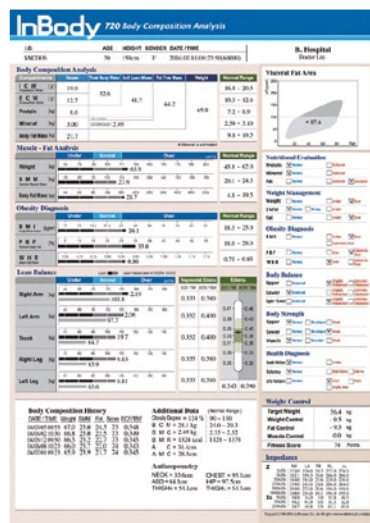

kontakter

Dag Bjarto
Mob: 93 00 39 56
dag@bodyanalyse.no

Åge Aasen
Mob: 94 43 93 23
aage@bodyanalyse.no

Body Analyse AS

Presis analyse av kroppens sammensetning

"The future belongs to those with a vision to shape it"

InBody 720 sender svakstrøm på fra 8 forskjellige kroppspunkter med 6 forskjellige frekvenser. Det er ulik motstand i fett, muskler, knokler osv og på denne måten kan kroppens sammensetning måles presist. InBody 720 gir ett resultatskjema som viser deg forskjeller i muskulatur på høyre og venstre side av kroppen, forskjeller i over og under kropp, waist hip ratio (forholdet mellom liv vidde og hoft vidde) og viseralt fett (fett i buken), den viser fettprosent med en nøyaktighet på 0.98 mot DEXA og beregner ditt hvile stoffskifte (BMR). InBody 220 er en Body Composition Analyser som viser muskelmasse, fettprosent, waist \hip ratio, hvilestoffskifte osv. Resultatskjemaet kan også brukes til treningsplanlegging ifm med vektjustering.